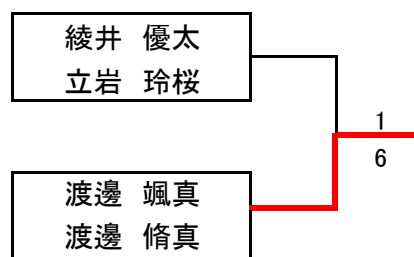

ハードコートジュニアダブルス大会

Aリーグ		1	2	3	勝敗	順位
1	綾井 優太 立岩 玲桜	/	6-0	0-6	1-1	2
2	山下 幹太 染川 朋輝	0-6	/	0-6	0-2	3
3	松尾 晃汰 大塚 暖雪	6-0	6-0	/	2-0	1

Bリーグ		1	2	3	4	勝敗	順位
1	渡邊 颯真 渡邊 脩真	/	6-0	6-0	3-6	2-1	2
2	松浦 誠 朝比奈 琉成	0-6	/	2-6	0-6	0-3	4
3	木内 千翔 田村 怜大	0-6	6-2	/	0-6	1-2	3
4	鈴木 大遥 楠 波琉音	6-3	6-0	6-0	/	3-0	1

Aリーグの試合に入る順番は、1-2 1-3 2-3

Bリーグの試合に入る順番は、1-2 3-4 1-3 2-4 1-4 2-3

1位

2位

B3位