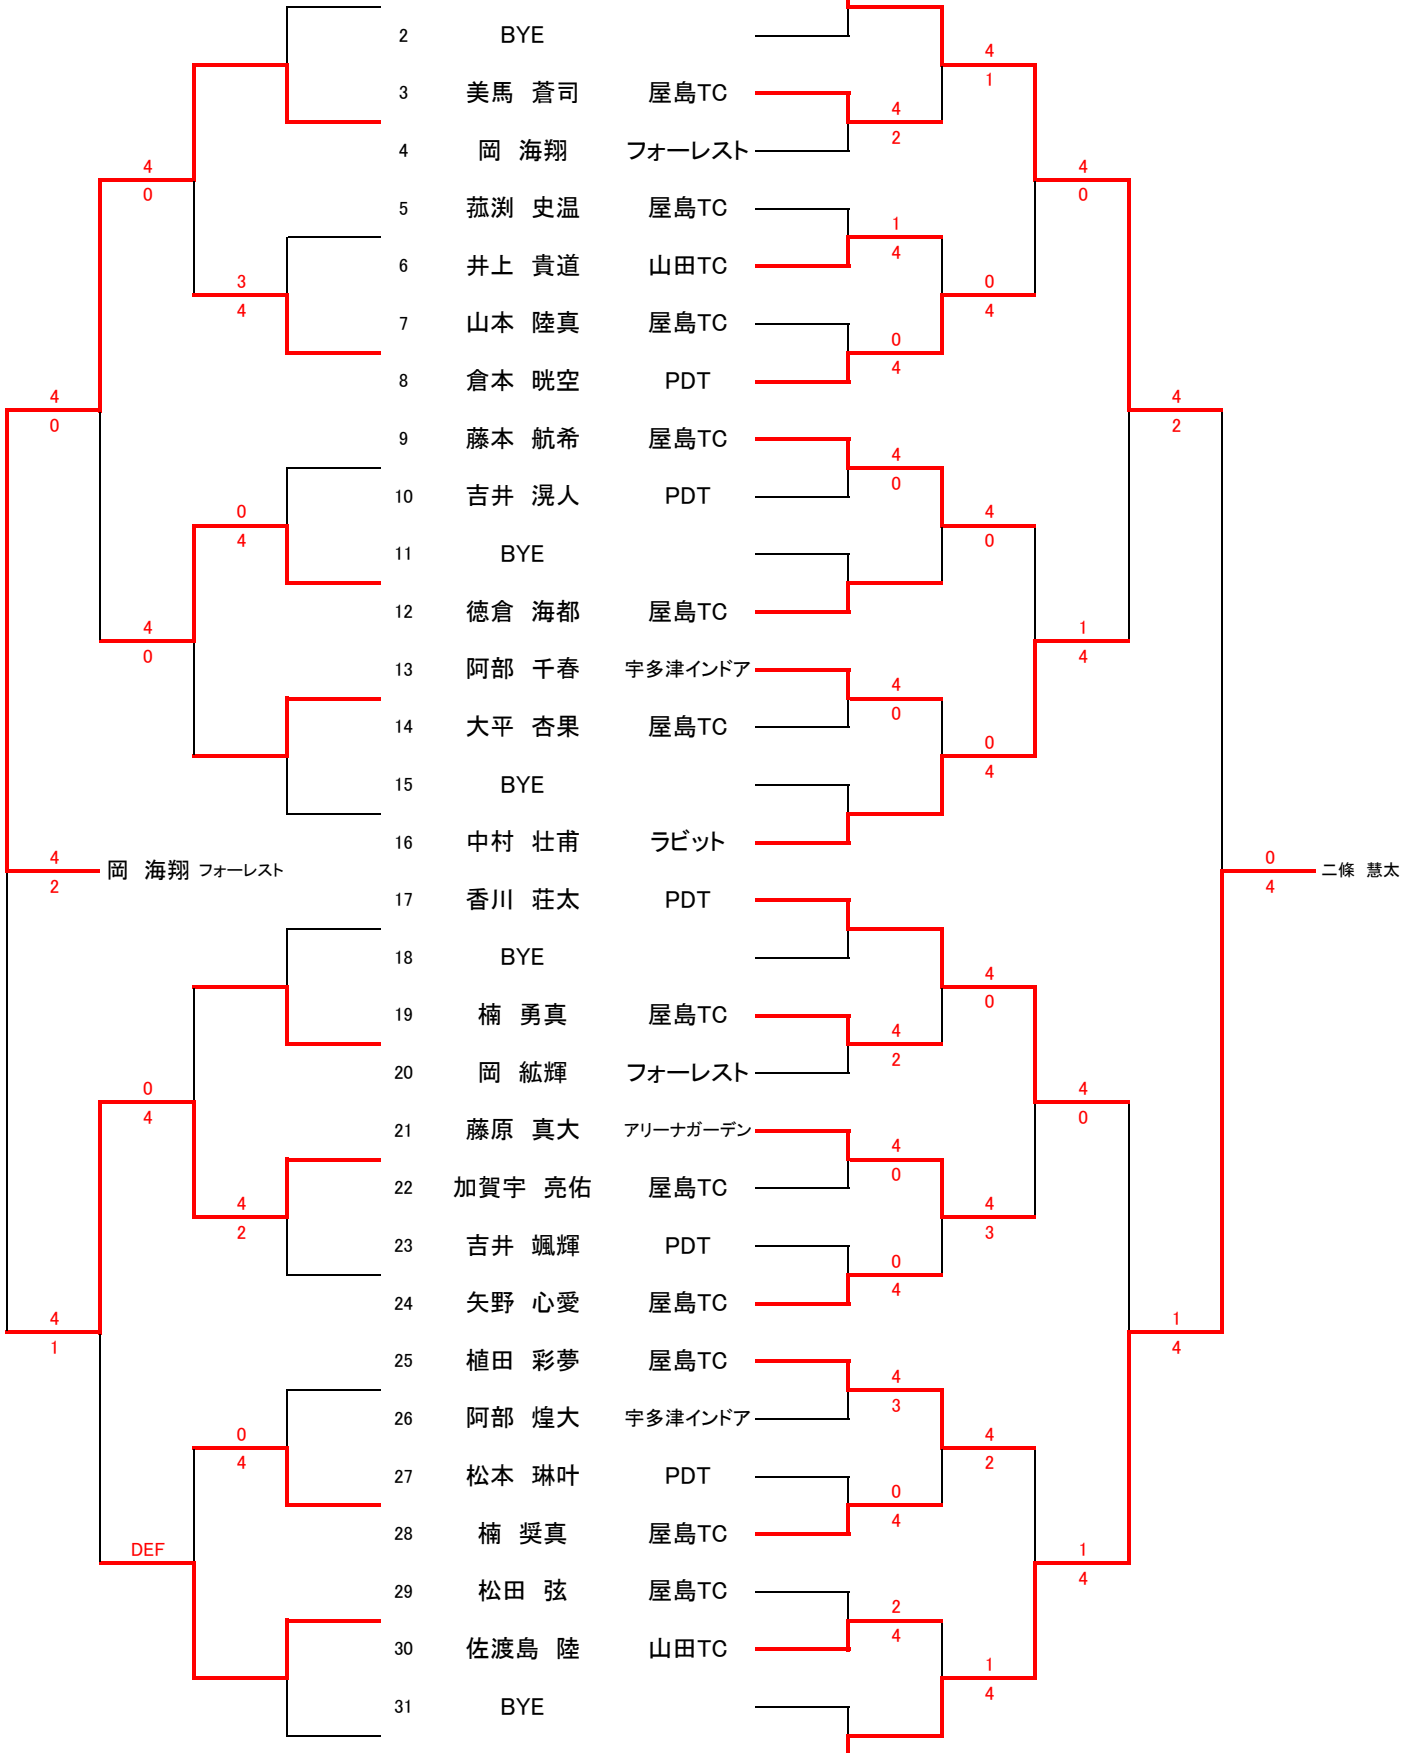

スリクソンカップ 屋島テニスクラブ プレイ+ステイ テニス大会 グリーンボール男女混合シングルス

Final (CONSOLATION)	Semifinals	2nd Round	1st Round	Name	TEAM	1st Round	2nd Round	Quarterfinals	Semifinals	Final (MAIN)
				1 廣瀬 勇太	PDT					
				2 BYE						
				3 美馬 蒼司	屋島TC					
				4 岡 海翔	フォーレスト					
				5 菰渚 史温	屋島TC					
				6 井上 貴道	山田TC					
				7 山本 陸真	屋島TC					
				8 倉本 眺空	PDT					
				9 藤本 航希	屋島TC					
				10 吉井 滉人	PDT					
				11 BYE						
				12 徳倉 海都	屋島TC					
				13 阿部 千春	宇多津インドア					
				14 大平 杏果	屋島TC					
				15 BYE						
				16 中村 壮甫	ラビット					
				17 香川 荘太	PDT					
				18 BYE						
				19 楠 勇真	屋島TC					
				20 岡 紘輝	フォーレスト					
				21 藤原 真大	アリーナガーデン					
				22 加賀宇 亮佑	屋島TC					
				23 吉井 颯輝	PDT					
				24 矢野 心愛	屋島TC					
				25 植田 彩夢	屋島TC					
				26 阿部 煌大	宇多津インドア					
				27 松本 琳叶	PDT					
				28 楠 奨真	屋島TC					
				29 松田 弦	屋島TC					
				30 佐渡島 陸	山田TC					
				31 BYE						
				32 二條 慧太	アップデート					