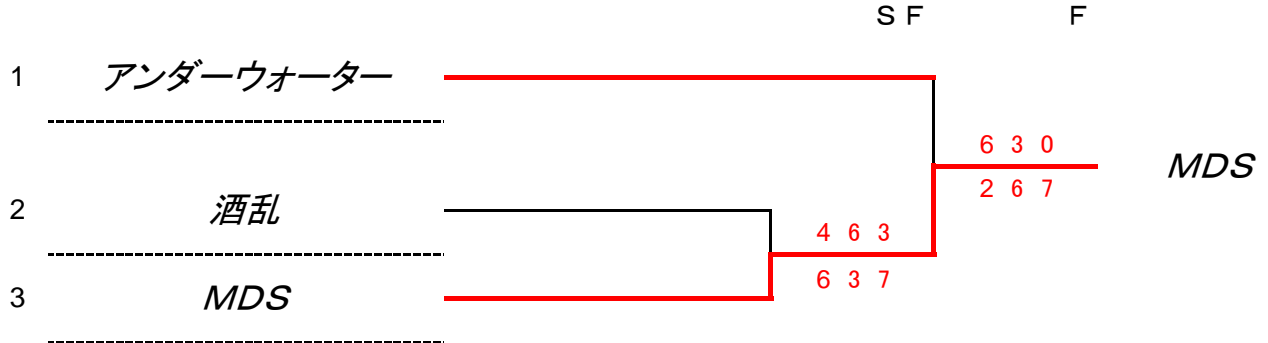

第25回 香川トヨペットチーム対抗戦 オープン

【順位別 トーナメント】

※予選リーグ終了後抽選となります。

1位 トーナメント