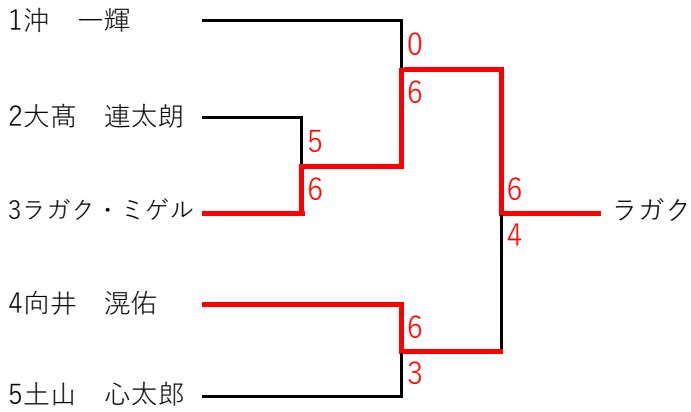

Eブロック			1	2	3	勝敗	順位
1	天童 光里	屋島TC		6-5	2-6	1-1	2
2	南原 圭佑	小西TS	5-6		2-6	0-2	3
3	ラガク・ミゲル	屋島TC	6-2	6-2		2-0	1

1位トーナメント

2位トーナメント

3位トーナメント

4位トーナメント