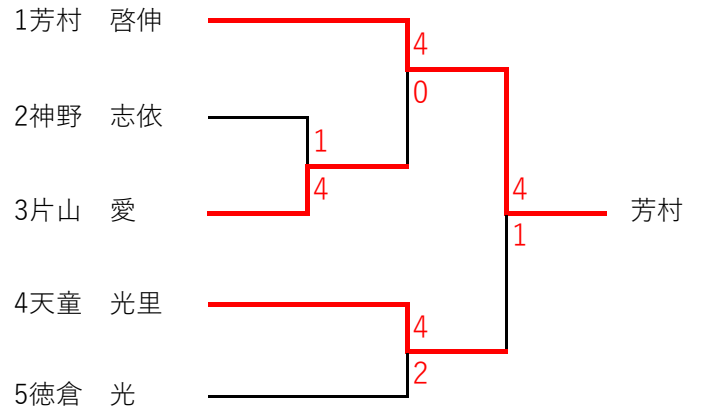

Eブロック			1	2	3	勝敗	順位
1	天童 光里	屋島TC		6-5	2-6	1-1	2
2	南原 圭佑	小西TS	5-6		2-6	0-2	3
3	ラガク・ミゲル	屋島TC	6-2	6-2		2-0	1

1位トーナメント

2位トーナメント

3位トーナメント

4位トーナメント