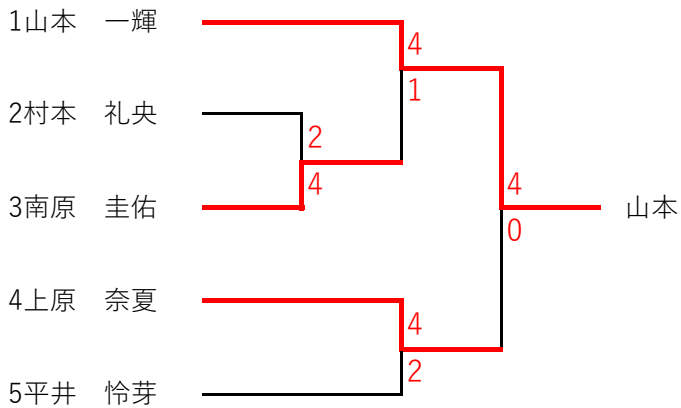

Eブロック			1	2	3	勝敗	順位
1	天童 光里	屋島TC		6-5	2-6	1-1	2
2	南原 圭佑	小西TS	5-6		2-6	0-2	3
3	ラガク・ミゲル	屋島TC	6-2	6-2		2-0	1

1位トーナメント

2位トーナメント

3位トーナメント

4位トーナメント