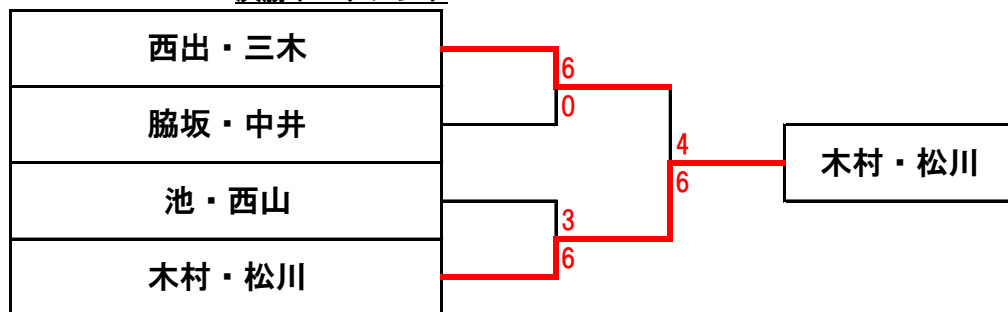

香川トヨタダブルステニストーナメント ミックスダブルスの部

Aブロック			1	2	3	4	5	勝敗	得失G	順位
1	西出 昌司 三木 弘美	屋島TC		6-0	6-1	6-0	6-3	4-0		1
2	中川 浩昌 澤邊 麻衣	屋島TC ソルト多肥	0-6		6-4	6-3	1-6	2-2		3
3	加藤 清邦 眞鍋 貴子	屋島TC	1-6	4-6		6-0 WO	0-6	1-3		4
4	藤尾 博章 白井 里佳	屋島TC	0-6	3-6	0-6 WO		0-6 WO	0-4		5
5	池 恭平 西山 知香	屋島TC フリー	3-6	6-1	6-0	6-0 WO		3-1		2

試合に入る順番 1-2-3-5-2-4-1-3-2-5-1-4-2-3-4-5-3-4-1-5

Bブロック			1	2	3	4	5	6	勝敗	得失G	順位
1	木村 悠佑 松川 祥子	屋島TC フリー		6-0	6-0	6-3	6-0		4-0		1
2	中谷 公彦 神野 あすか	屋島TC	0-6		0-6	2-6		0-6	0-4		6
3	片山 将 馬渡 倫子	ソルト多肥 屋島TC	0-6	6-0			5-6	5-6	1-3		5
4	脇坂 俊希 中井 深雪	屋島TC ソルト多肥	3-6	6-2			6-0	6-3	3-1		2
5	岡田 健二 中村 昌子	屋島TC	0-6		6-5	0-6		6-0	2-2	12-17	4
6	高畑 洋平 大野 紗菜	屋島TC		6-1	6-5	3-6	0-6		2-2	12-18	3

試合に入る順番 1-2-3-5-4-6-1-5-2-4-3-6-1-3-2-6-4-5-2-3-1-4-5-6

決勝トーナメント